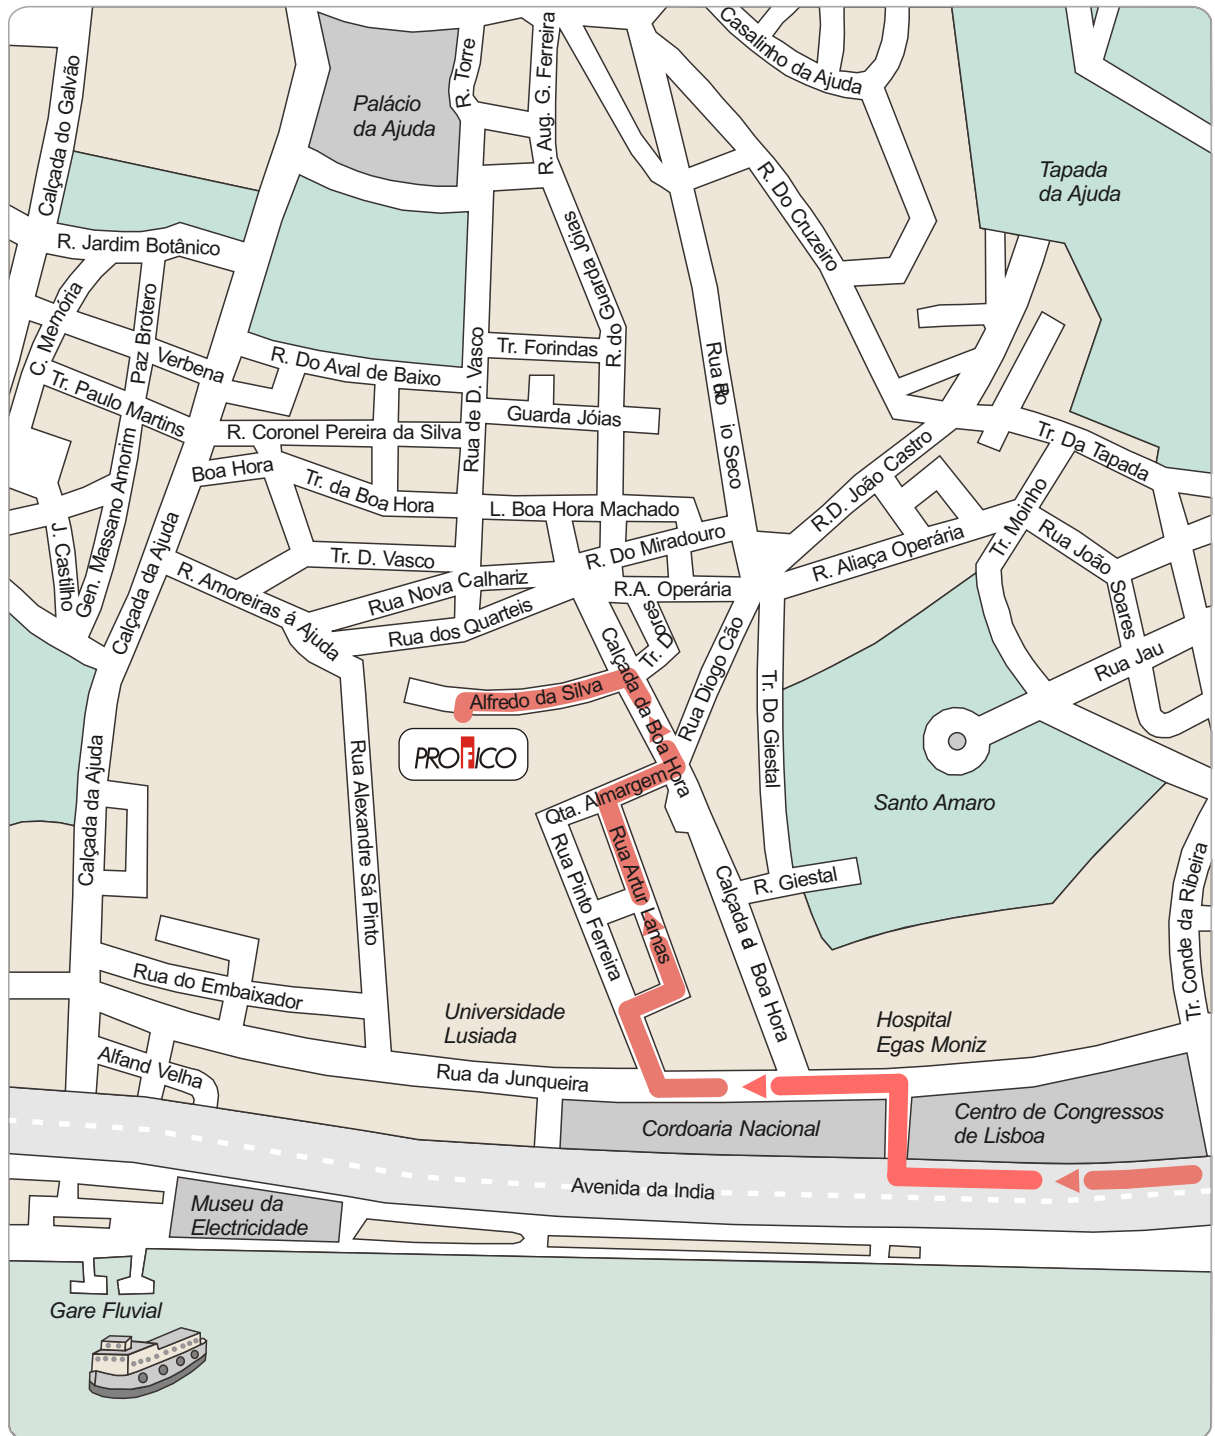

Planta de Localização

Notas:

Localização da Profico

Rua Alfredo da Silva, 11B
1300-040 Lisboa
Telefone (+351) 21 361 93 80